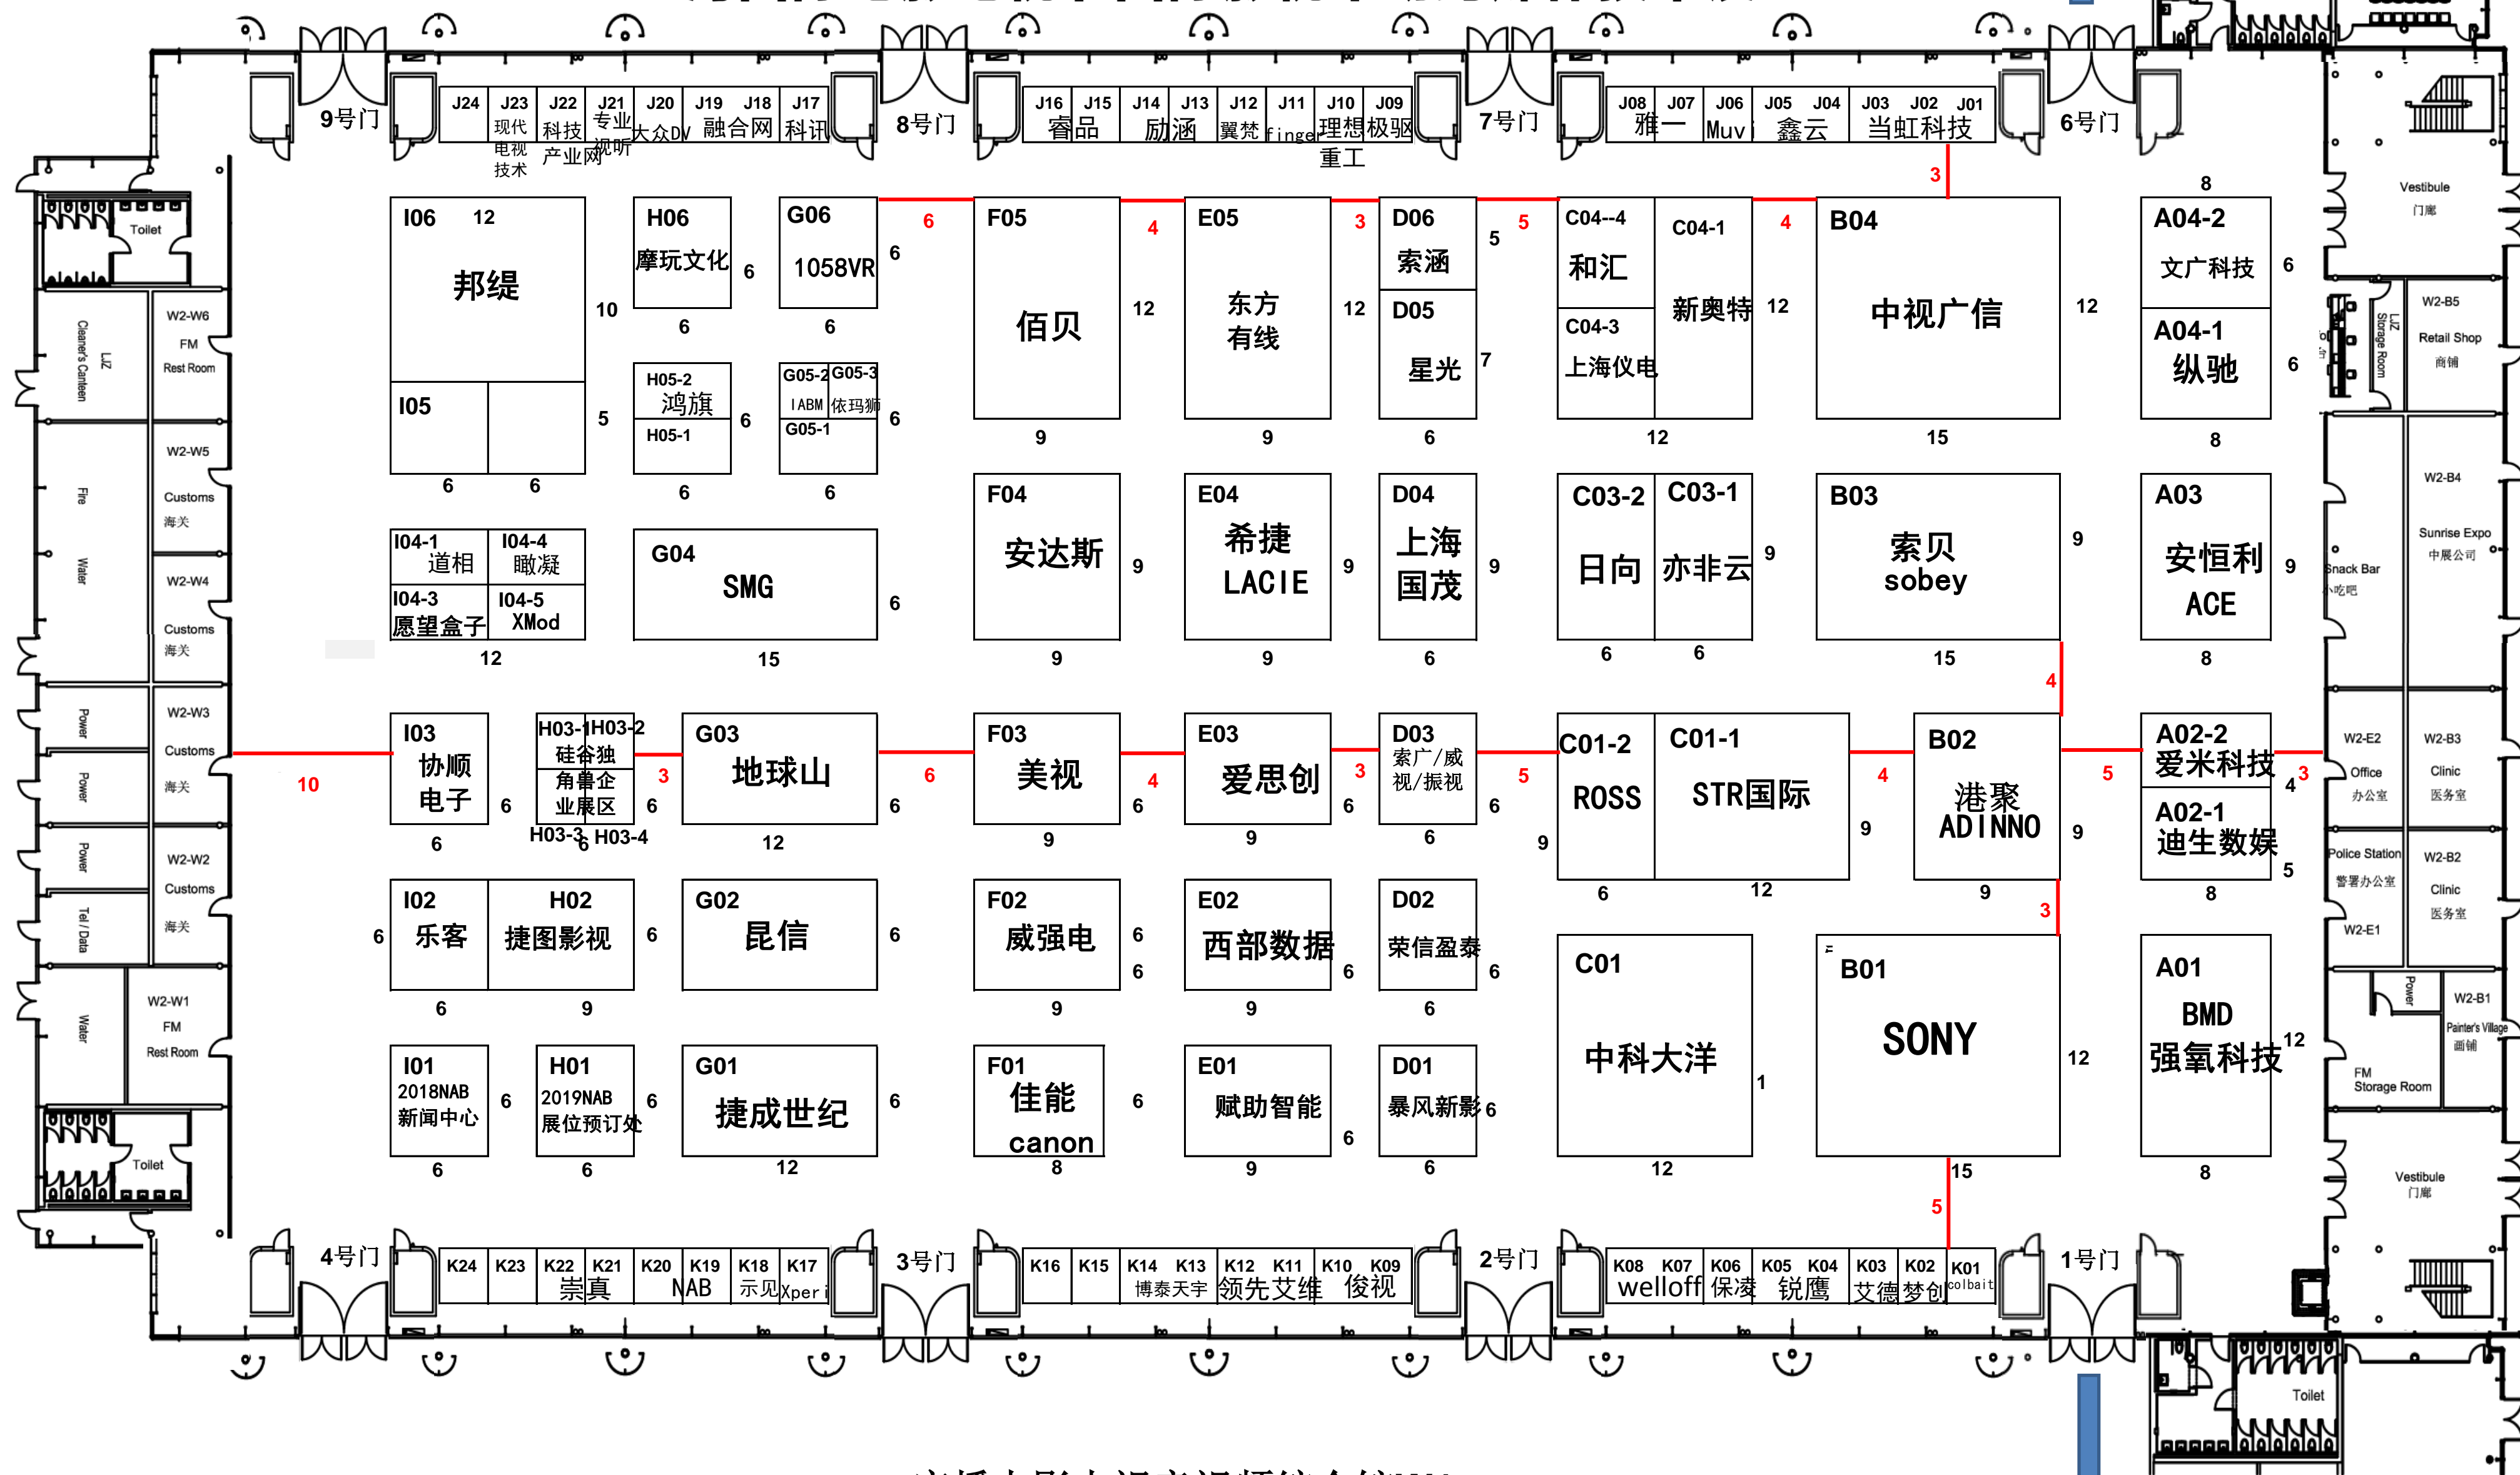

# NABSHOW SHANGHAI

## 上海国际电影节国际影视市场跨媒体技术展

通往W2

广播电影电视音视频综合馆W1

通往南大厅