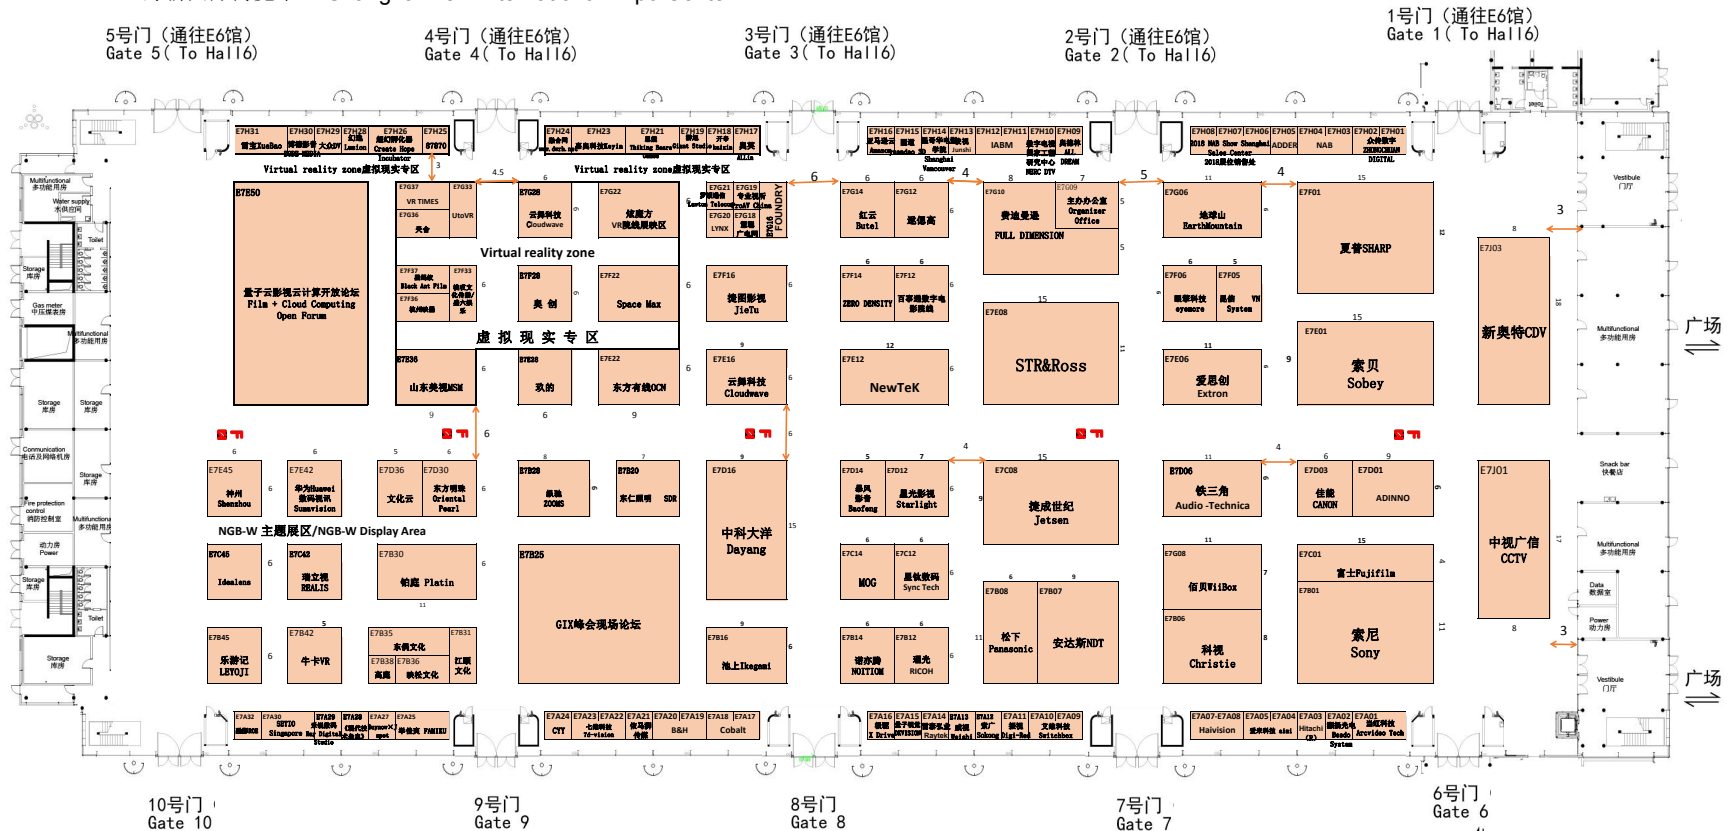

**2017 NAB Show Shanghai**

2017年6月13 - 15日 June 13 - 15, 2017

上海新国际博览中心 Shanghai New International Expo Center

**FLOORPLAN**

Hall E7 (Update on June 1)

主入口 (来自3号入口大厅方向)  
Main Entrance  
(from No. 3 Entrance Hall)